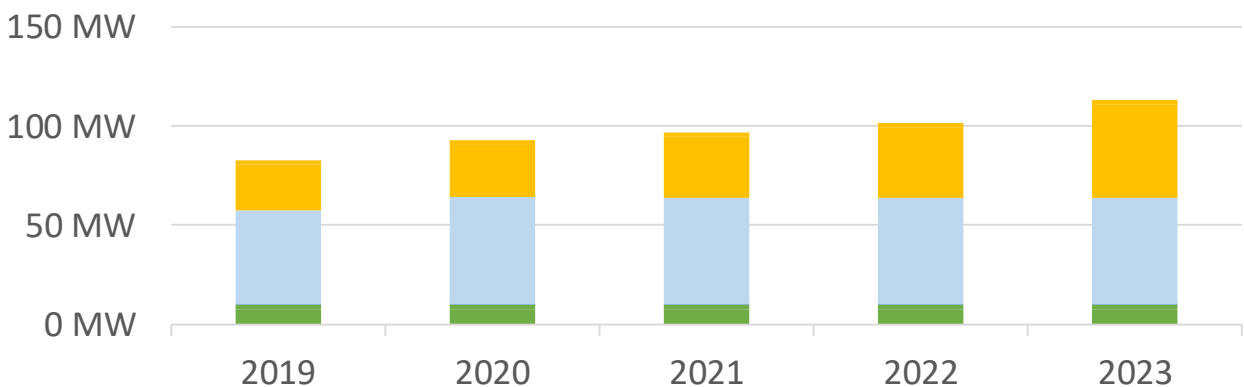

Beitrag Gigawattpakt – Erneuerbare Energien zur Stromerzeugung

Energieform	Installierte Leistung (2023)	Jahresertrag (2023)
Windkraft	53,58 MW¹	112 GWh/a
Photovoltaik	49,35 MW	24 GWh/a
Wasserkraft	0,25 MW	0,6 GWh/a
Biomasse *	9,89 MW	26 GWh/a

* inkl. Klär- und Deponiegas

¹ abweichender Stand: 02.03.2023